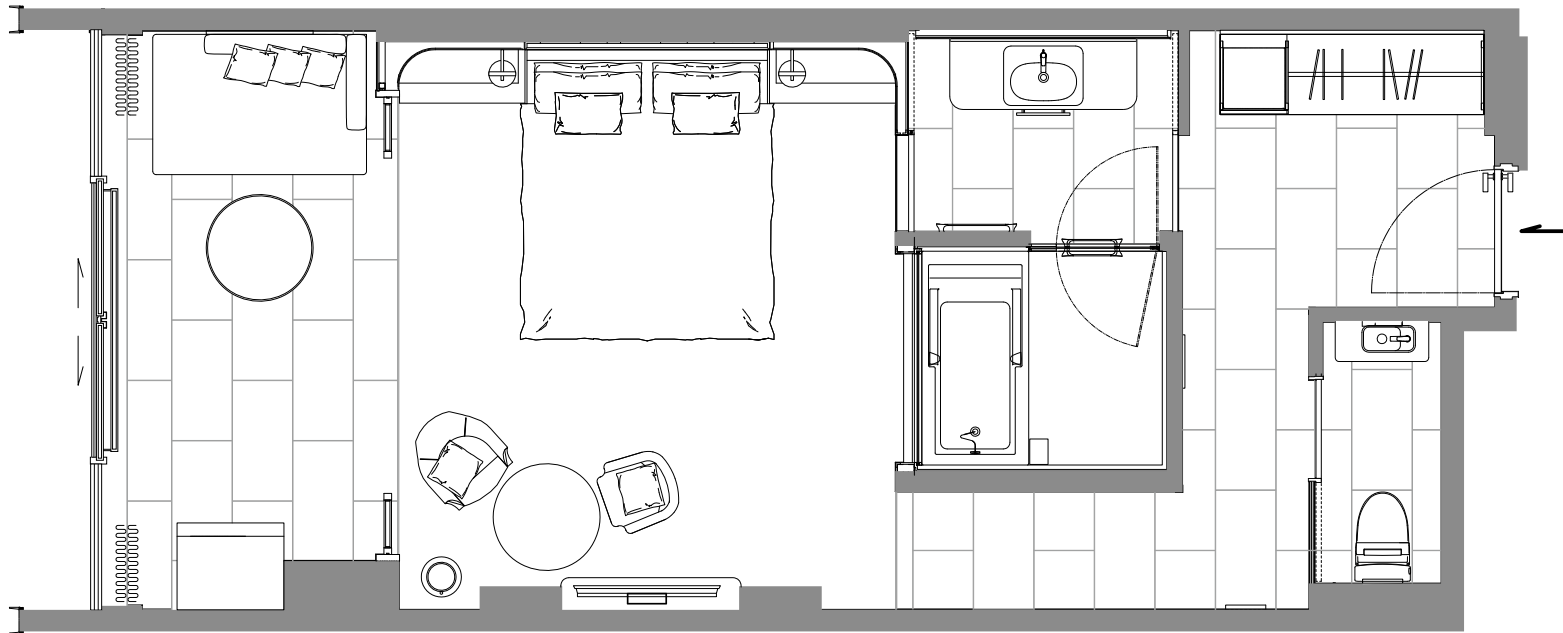

# Classic

Room Size : 46m<sup>2</sup>

Bed Size : 1Bed 180x200(cm)

# Classic

Room Size : 46m<sup>2</sup>

Bed Size : 2Beds 120x200(cm)