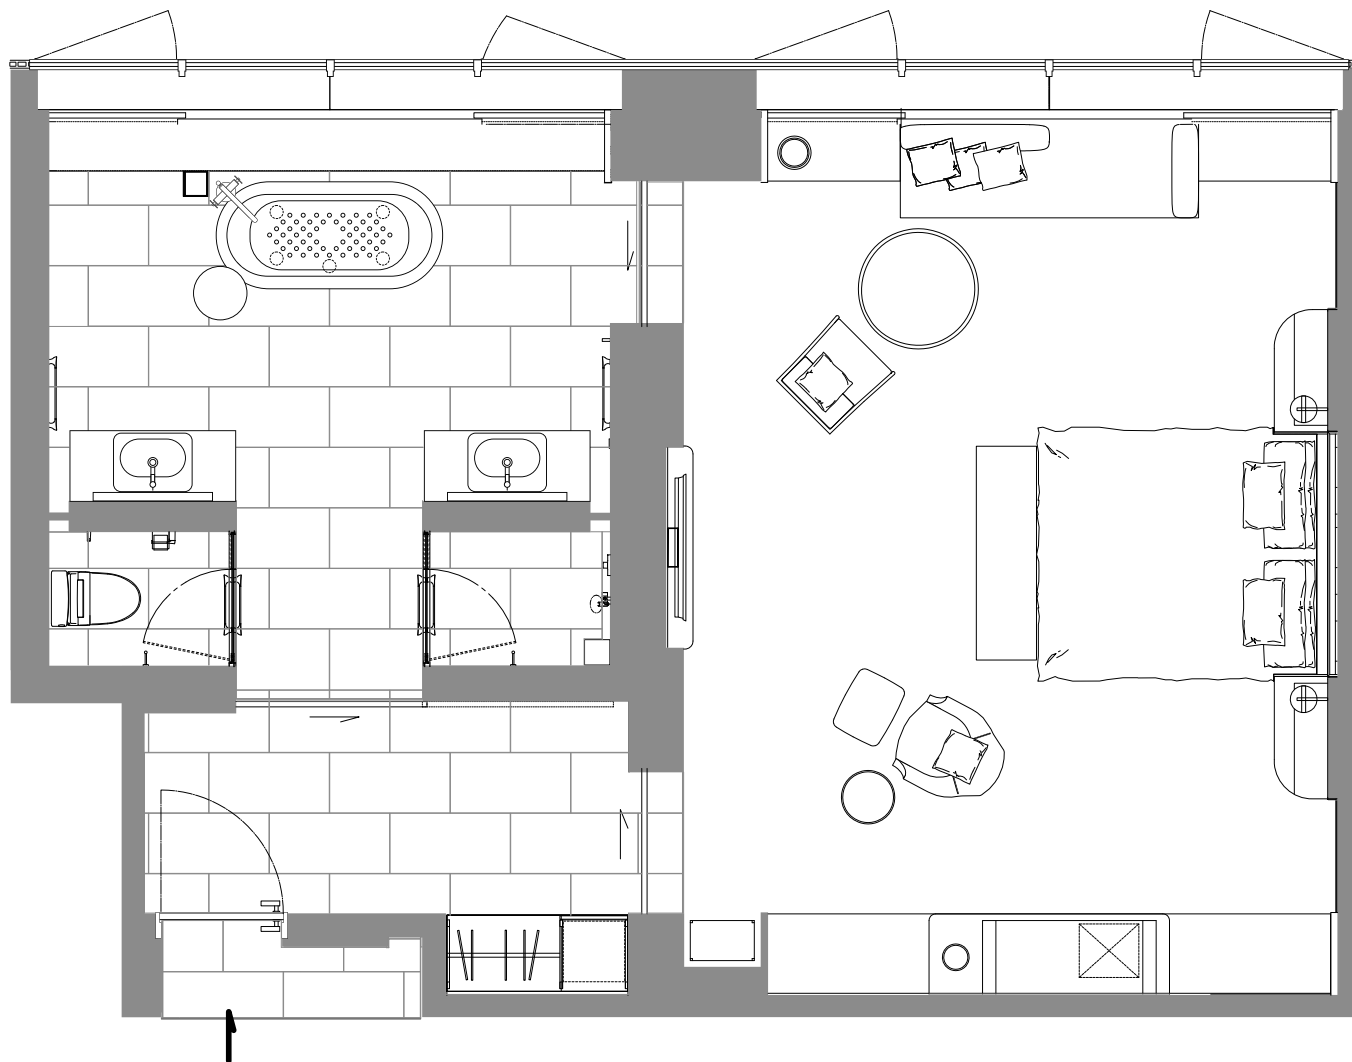

Junior Suite

Room Size: 60~67m²

Bed Size: 1Bed 180x200(cm)

Junior Suite

Room Size: 60~67m²

Bed Size: 2Beds 120x200(cm)